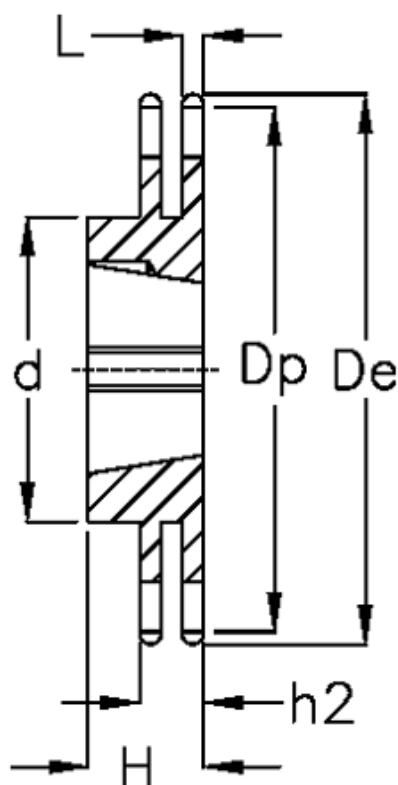

Varenummer: 616032003076
Beskrivelse: Bøsningshjul 06 B-2 Z=76 duplex
for bøsning 1610

Mål

| | |
|--------------------|----------------|
| Antal tænder | = 76 |
| C | = 1 |
| d | = 80 |
| De | = 234.9 |
| Dp | = 230.49 |
| For bøsning | = 1610 |
| For kædebetegnelse | = 06 B-2 |
| For kæde størrelse | = 3/8" x 7/32" |

| | |
|-----------|-------------|
| H | = 25 |
| h2 | = 15.4 |
| Materiale | = Støbejern |